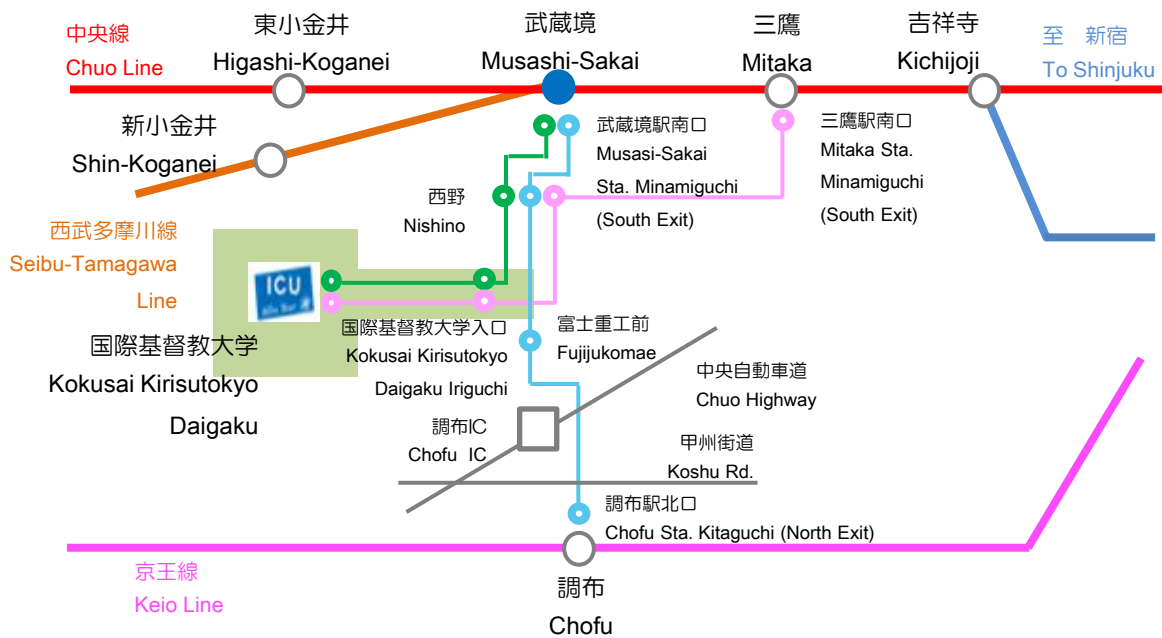

〒181-8585 東京都三鷹市大沢3-10-2
10-2, Osawa 3-chome, Mitaka-shi, Tokyo, Japan

最寄駅からICUまではバスをご利用ください
Please take a bus from the nearest stations to go to ICU.

武蔵境駅 Musashi-Sakai Sta.	(境 93)	国際基督教大学 行 終点(大学構内) 下車 / Bound for Kokusai Kirisutokyo Daigaku (get off at the last stop)	約 12分 / Approx. 12 minutes by bus
三鷹駅 Mitaka Sta.	(鷹 51)	国際基督教大学 行 終点(大学構内) 下車 / Bound for Kokusai Kirisutokyo Daigaku (get off at the last stop)	約 20分 / Approx. 20 minutes by bus
調布駅 Chofu Sta.	(境 91) (鷹 51)	武蔵境駅南口行 / Bound for Musashi-Sakai Sta. North Exit 三鷹駅 (西野御塔坂下経由) 行 / Bound for Mitaka Sta. (via Nishino Oto Zaka Shita)	約 20分 / Approx. 20 minutes by bus 富士重工前 Fuji Juko 徒歩 10分 / 10 minutes on foot