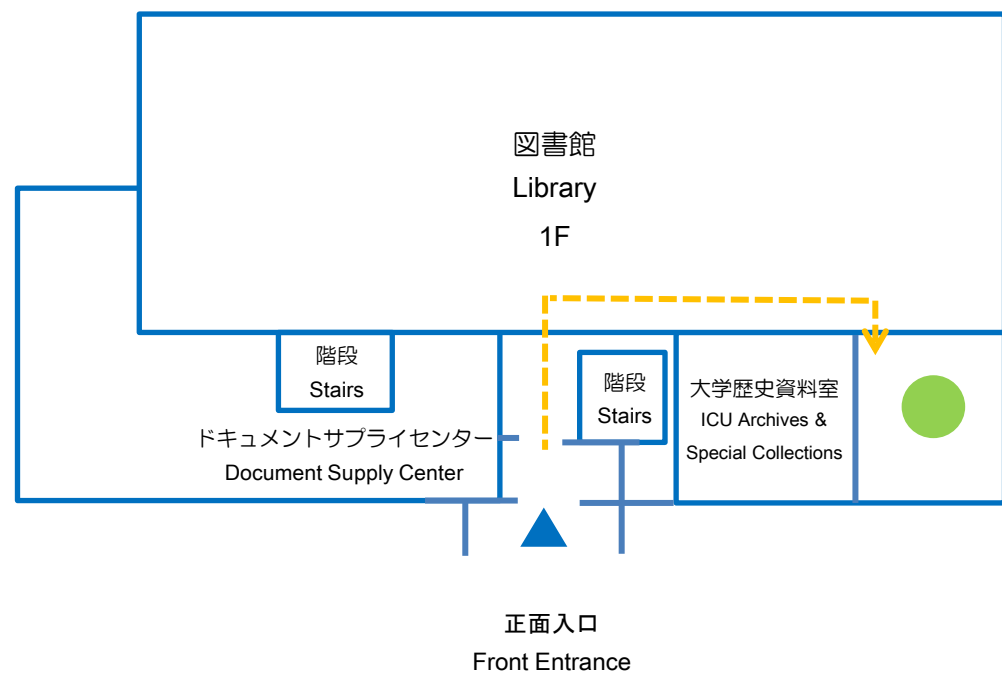

ICUでは、特別学修支援室（The Office of Special Needs Support Services (SNSS)) が、障がいのある学生に対して学修面での様々なサポートを行っています。
このバリアフリーマップは、特別学修支援室のスタッフとサポート学生が、学内調査を実施した内容をもとに2015年1月に作成しています。（2018年8月 改定）

At ICU, the Office of Special Needs Support Services (SNSS) provides learning support to students with special needs.
This Accessibility Map was made by SNSS Staff and Student Supporters in January 2015. (Revised August 2018)

場所：図書館1階
Location : Library 1F

TEL : 0422-33-3352 Email : snss-office@icu.ac.jp
Office Hours : Mon. ~ Fri. 9 : 30 ~ 16 : 30