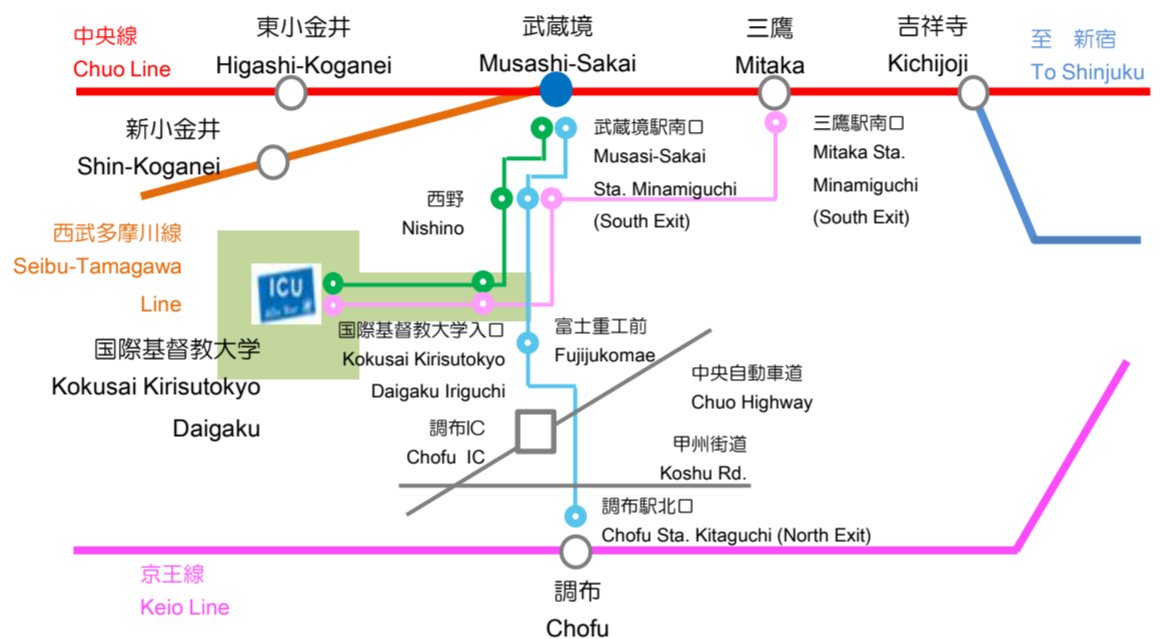

国際基督教大学 バリアフリーマップ

ICU Accessibility Map

施設	Buildings
1 理学館 Science Hall	
2 総合学習センター Integrated Learning Center	
3 第2教育研究棟 Education and Research Building II	
4 博物館 湯浅八郎記念館 ICU Hachiro Yuasa Memorial Museum	
5 大学本館 University Hall	
6 教育研究棟 Education and Research Building	
7 アラムナイハウス Alumni House	
8 図書館 Library	
9 ミルドレット・トップ・オスマー図書館 Mildred Topp Othmer Library	
10 本部棟 Administration Building	
11 体育館A/B・室内プール・セントラルロッカー Physical Education Center/Central Locker Building	
12 スポーツ・クラブハウス Sports Clubhouse	
13 A グラウンド B フィールド C テニスコート Ground Field Tennis Court	
14 大学礼拝堂 University Chapel	
15 ディッフェンドルファー記念館 東棟 Diffendorfer Memorial Hall (East Wing)	
16 ディッフェンドルファー記念館 西棟 Diffendorfer Memorial Hall (West Wing)	
17 東ヶ崎潔記念ダイアログハウス・大学食堂 Kiyoshi Togasaki Memorial Dialogue House / Dining Hall	
設備	Equipment
エレベーター (バリアフリー対応) Elevator	
スロープ Slope	
多目的トイレ (性別問わず利用可能) Unisex / Multipurpose Toilet	
多目的トイレ (女性トイレ・男性トイレ内にそれぞれ設置) Multipurpose Toilet (Located in Female / Male Toilets)	
オストメイト対応トイレ Toilet for Ostomate	オムツ交換台 Diaper changing station
車椅子用駐車場 Accessible Parking	
AED AED	
車椅子設置箇所 Wheelchair	
出入口 ※ 自動ドア Entrance Automatic Doors	
段差あり Step	
急こう配なスロープ Steep Slope	
路面注意 Rough Road	
その他	Others
バス停 Bus Stop	
駐車場 Parking	

ICUでは、特別学修支援室（The Office of Special Needs Support Services (SNSS)）が、障がいのある学生に対して学修面での様々なサポートを行っています。

このバリアフリーマップは、特別学修支援室のスタッフとサポート学生が、学内調査を実施した内容をもとに2015年1月に作成しています。（2019年4月 改定）

At ICU, the Office of Special Needs Support Services (SNSS) provides learning support to students with special needs.

This Accessibility Map was made by SNSS Staff and Student Supporters in January 2015. (Revised April 2019)

場所：図書館1階

Location : Library 1F

TEL : 0422-33-3352 Email : snss-office@icu.ac.jp

Office Hours : Mon. ~ Fri. 9 : 30 ~ 16 : 30

〒181-8585 東京都三鷹市大沢3-10-2  
10-2, Osawa 3-chome, Mitaka-shi, Tokyo, Japan

最寄駅からICUまではバスをご利用ください  
Please take a bus from the nearest stations to go to ICU.