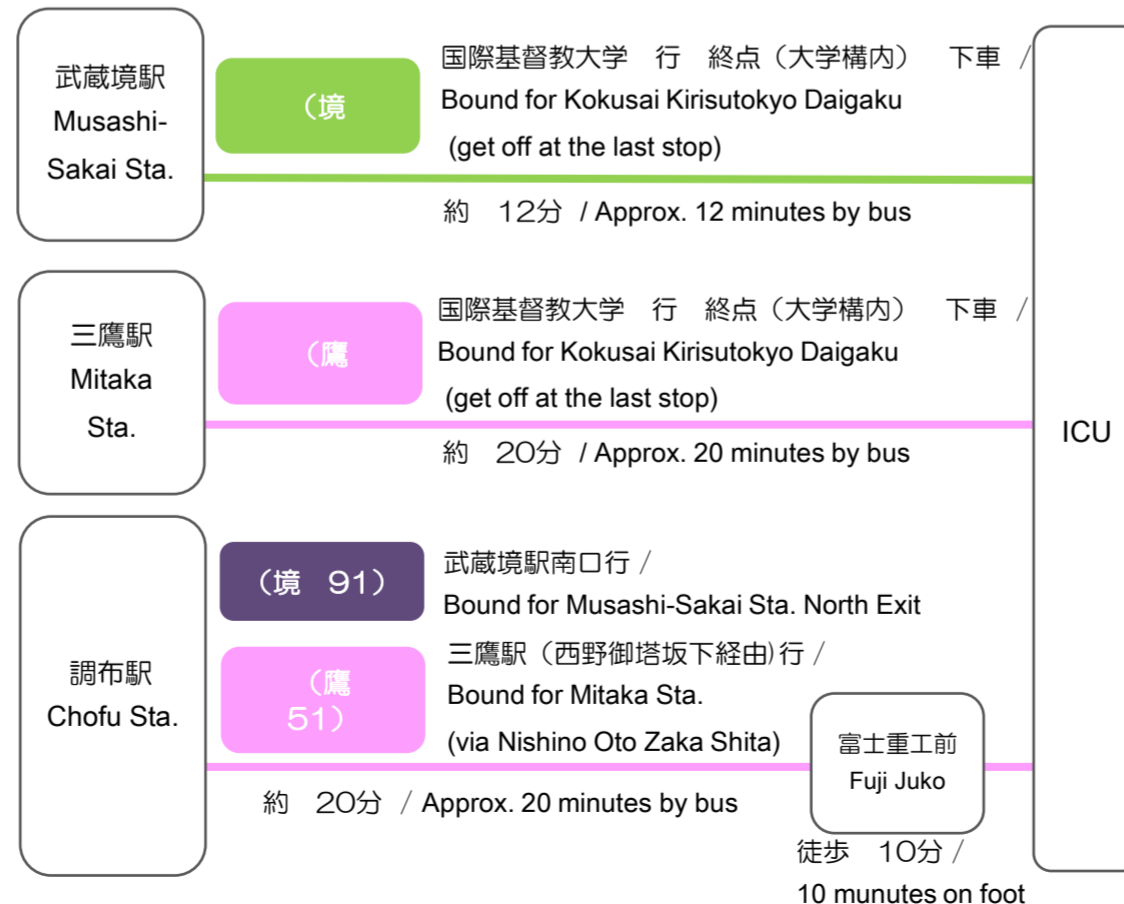

国際基督教大学 バリアフリーマップ

ICU Accessibility Map

施設	Buildings
1 理学館 Science Hall	
2 総合学習センター Integrated Learning Center	
3 第2教育研究棟 Education and Research Building II	
4 博物館 湯浅八郎記念館 ICU Hachiro Yuasa Memorial Museum	
5 大学本館 University Hall	
6 教育研究棟 Education and Research Building	
7 アラムナイハウス Alumni House	
8 図書館 Library	
9 ミルドレット・トップ・オスマー図書館 Mildred Topp Othmer Library	
10 本部棟 Administration Building	
11 体育館A/B・室内プール・セントラルロッカー Physical Education Center/Central Locker Building	
12 スポーツ・クラブハウス Sports Clubhouse	
13 A グラウンド B フィールド C テニスコート Ground Field Tennis Court	
14 大学礼拝堂 University Chapel	
15 ディッフェンドルファー記念館 東棟 Diffendorfer Memorial Hall (East Wing)	
16 ディッフェンドルファー記念館 西棟 Diffendorfer Memorial Hall (West Wing)	
17 東ヶ崎潔記念ダイアログハウス・大学食堂 Kiyoshi Togasaki Memorial Dialogue House / Dining Hall	
設備	Equipment
エレベーター (バリアフリー対応) Elevator	
スロープ Slope	
多目的トイレ (性別問わず利用可能) Unisex / Multipurpose Toilet	
多目的トイレ (女性トイレ・男性トイレ内にそれぞれ設置) Multipurpose Toilet (Located in Female / Male Toilets)	
オストメイト対応トイレ Toilet for Ostomate	オムツ交換台 Diaper changing station
車椅子用駐車場 Accessible Parking	
AED AED	
車椅子設置箇所 Wheelchair	
出入口 ※ 自動ドア Entrance Automatic Doors	
段差あり Step	
急こう配なスロープ Steep Slope	
路面注意 Rough Road	
その他	Others
バス停 Bus Stop	
駐車場 Parking	

This Accessibility Map was made by SNSS Staff and Student Supporters in January 2015. (Revised April 2019)

場所：図書館1階

Location : Library 1F

TEL : 0422-33-3352 Email : snss-office@icu.ac.jp

Office Hours : Mon. ~ Fri. 9 : 30 ~ 16 : 30

〒181-8585 東京都三鷹市大沢3-10-2  
10-2, Osawa 3-chome, Mitaka-shi, Tokyo, Japan

最寄駅からICUまではバスをご利用ください  
Please take a bus from the nearest stations to go to ICU.