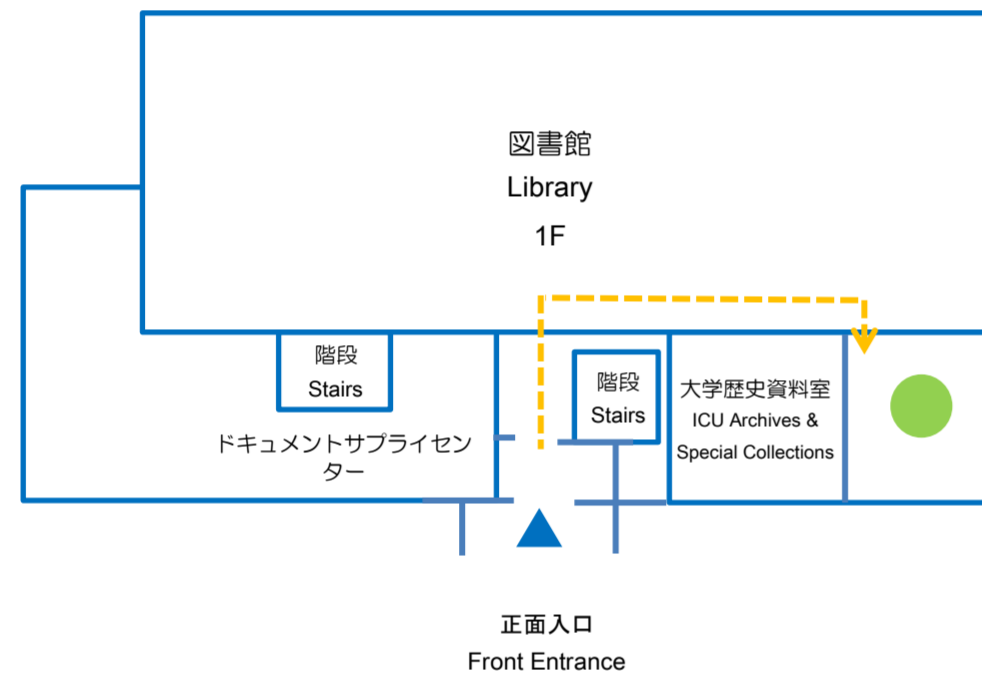

ICUでは、特別学修支援室（The Office of Special Needs Support Services (SNSS)）が、障がいのある学生に対して学修面での様々なサポートを行っています。

このバリアフリーマップは、特別学修支援室のスタッフとサポート学生が、学内調査を実施した内容をもとに2015年1月に作成しています。（2019年4月 改定）

At ICU, the Office of Special Needs Support Services (SNSS) provides learning support to students with special needs.

This Accessibility Map was made by SNSS Staff and Student Supporters in January 2015. (Revised April 2019)

場所：図書館1階

Location : Library 1F

TEL : 0422-33-3352 Email : snss-office@icu.ac.jp

Office Hours : Mon. ~ Fri. 9 : 30 ~ 16 : 30